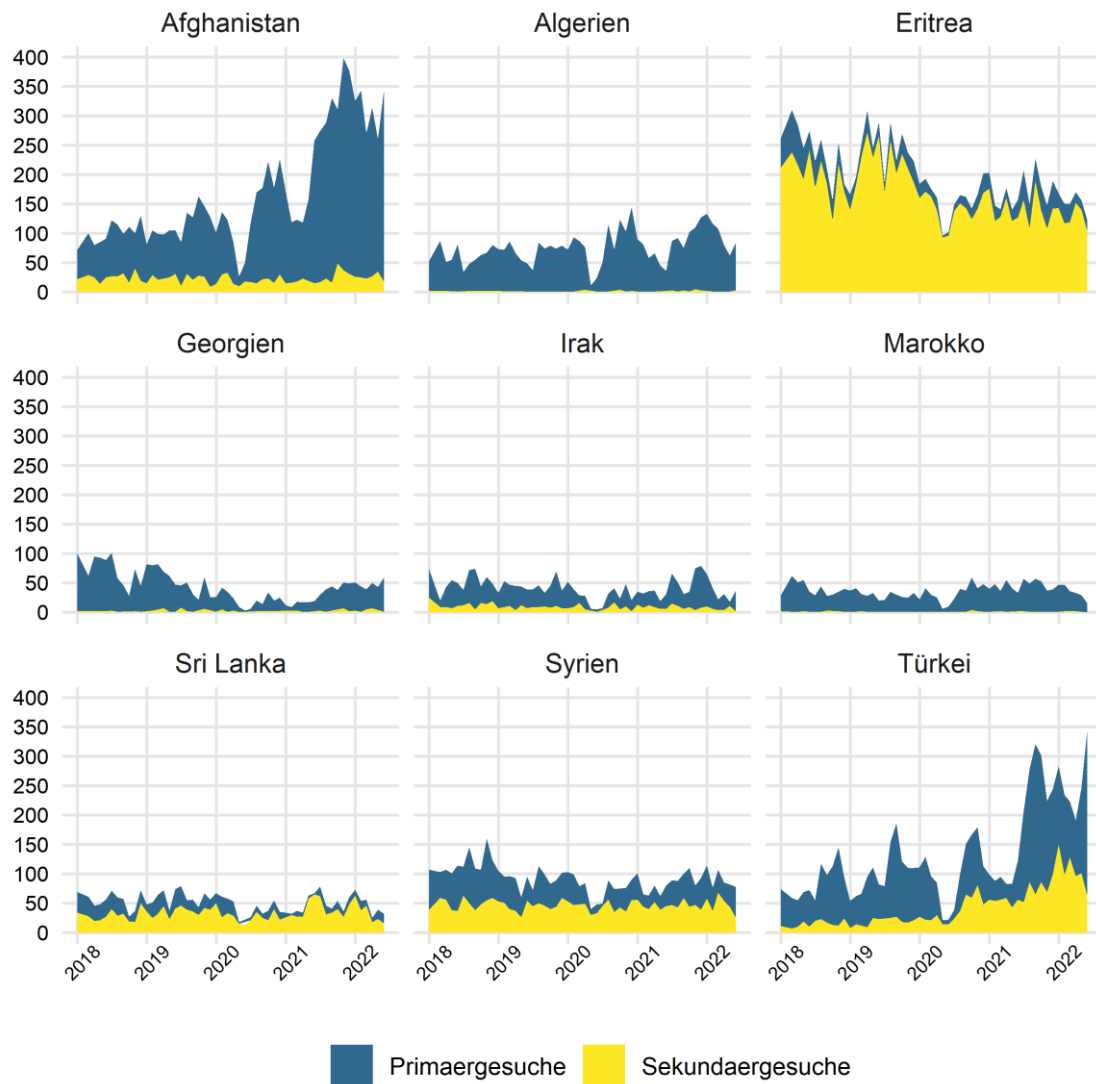

## Grafik 1: Asylgesuche 01.01.2018 bis 31.05.2022 – Wichtigste Herkunftsländer

**Grafik 2: Asylgewährungen Mai 2022**

**Grafik 3: Gewährte Schutzstatus S nach Alter und Geschlecht per Ende Mai 2022**

**Grafik 4: Gewährte Schutzstatus S nach Nationalität per Ende Mai 2022**