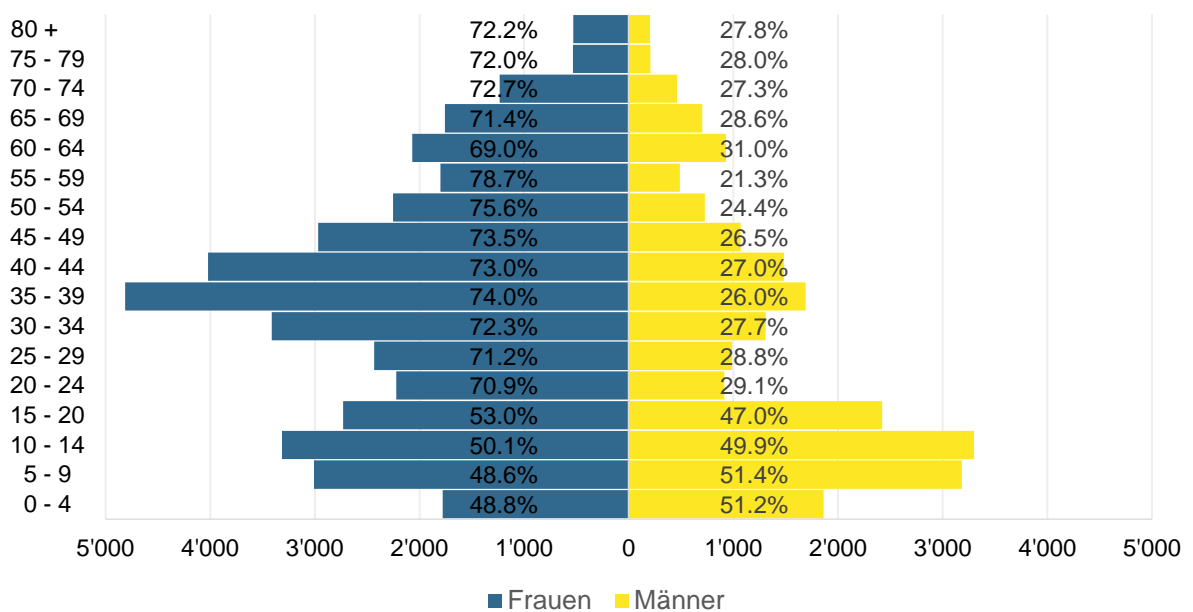

Grafik 1: Asylgesuche 01.01.2018 bis 31.12.2022 – Wichtigste Herkunftsländer

Grafik 2: Asylgewährungen Dezember 2022

Grafik 3: Gewährte Schutzstatus S nach Alter und Geschlecht per Ende Dezember 2022

Grafik 4: Gewährte Schutzstatus S nach Nationalität per Ende Dezember 2022