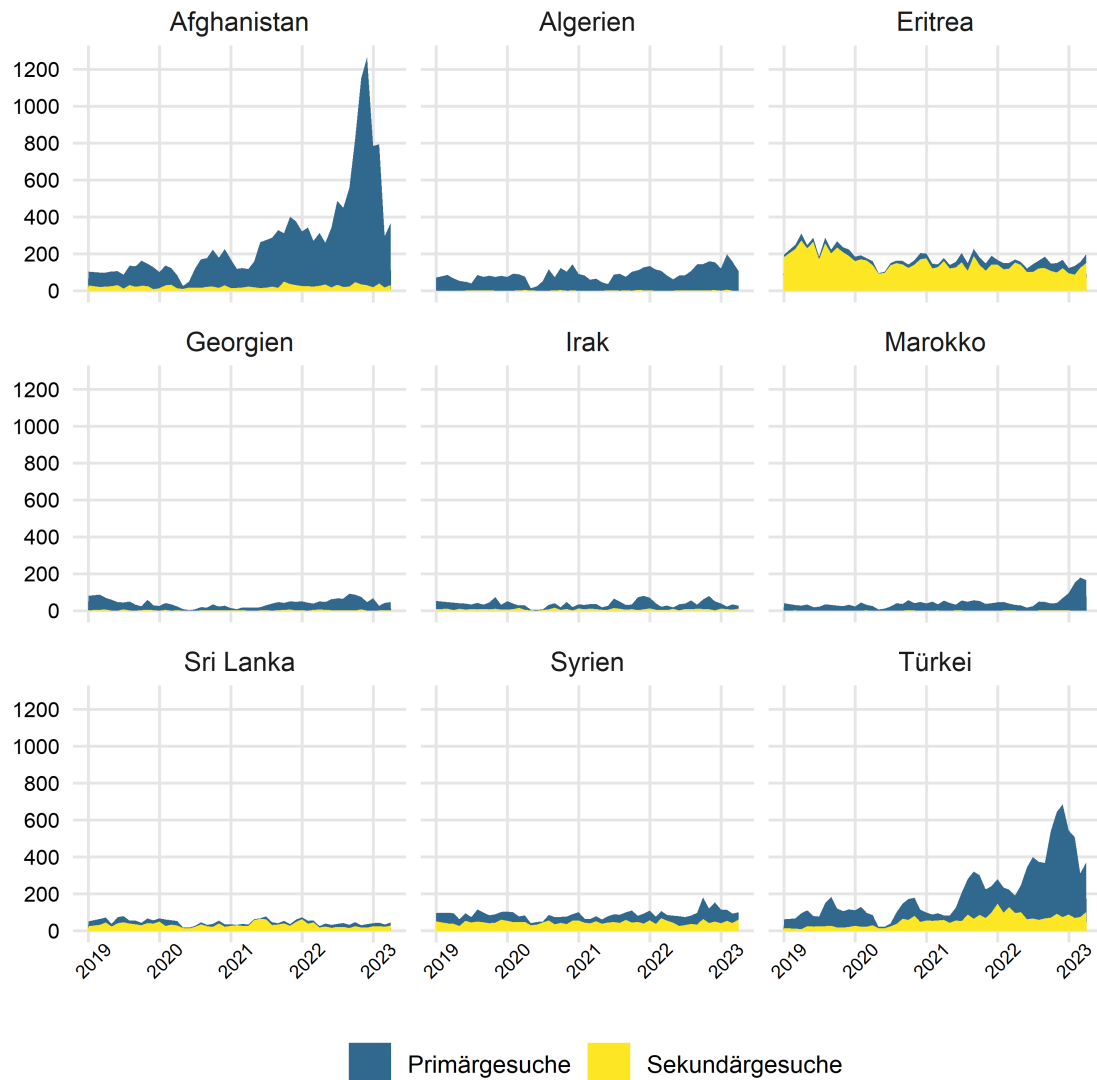

Grafik 1: Asylgesuche 01.01.2018 bis 31.03.2023 – Wichtigste Herkunftsländer

Grafik 2: Asylgewährungen März 2023

Grafik 3: Gewährte Schutzstatus S nach Alter und Geschlecht per Ende März 2023

Grafik 4: Gewährte Schutzstatus S nach Nationalität per Ende März 2023