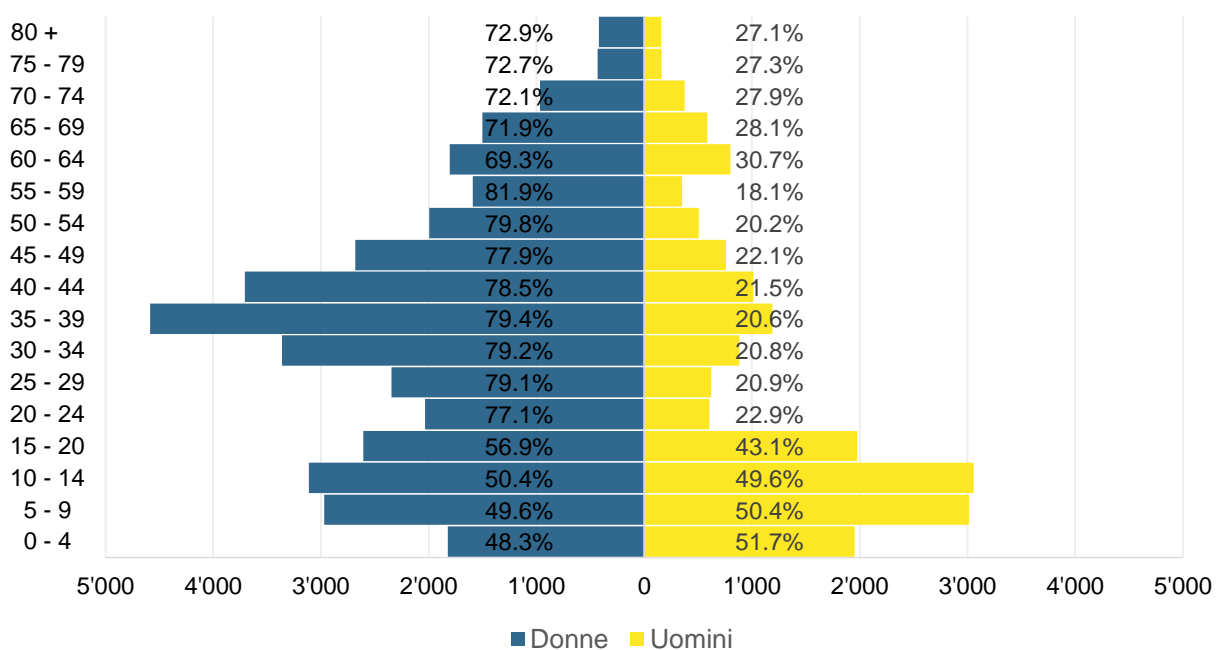

### Grafico 1: domande d'asilo 01.01.2018-30.06.2022 – principali Paesi di provenienza

**Grafico 2: concessioni dell'asilo giugno 2022**

**Grafico 3: concessioni dello statuto di protezione S per età e sesso a fine giugno 2022**

**Grafico 4: concessioni dello statuto di protezione S per nazionalità a fine giugno 2022**