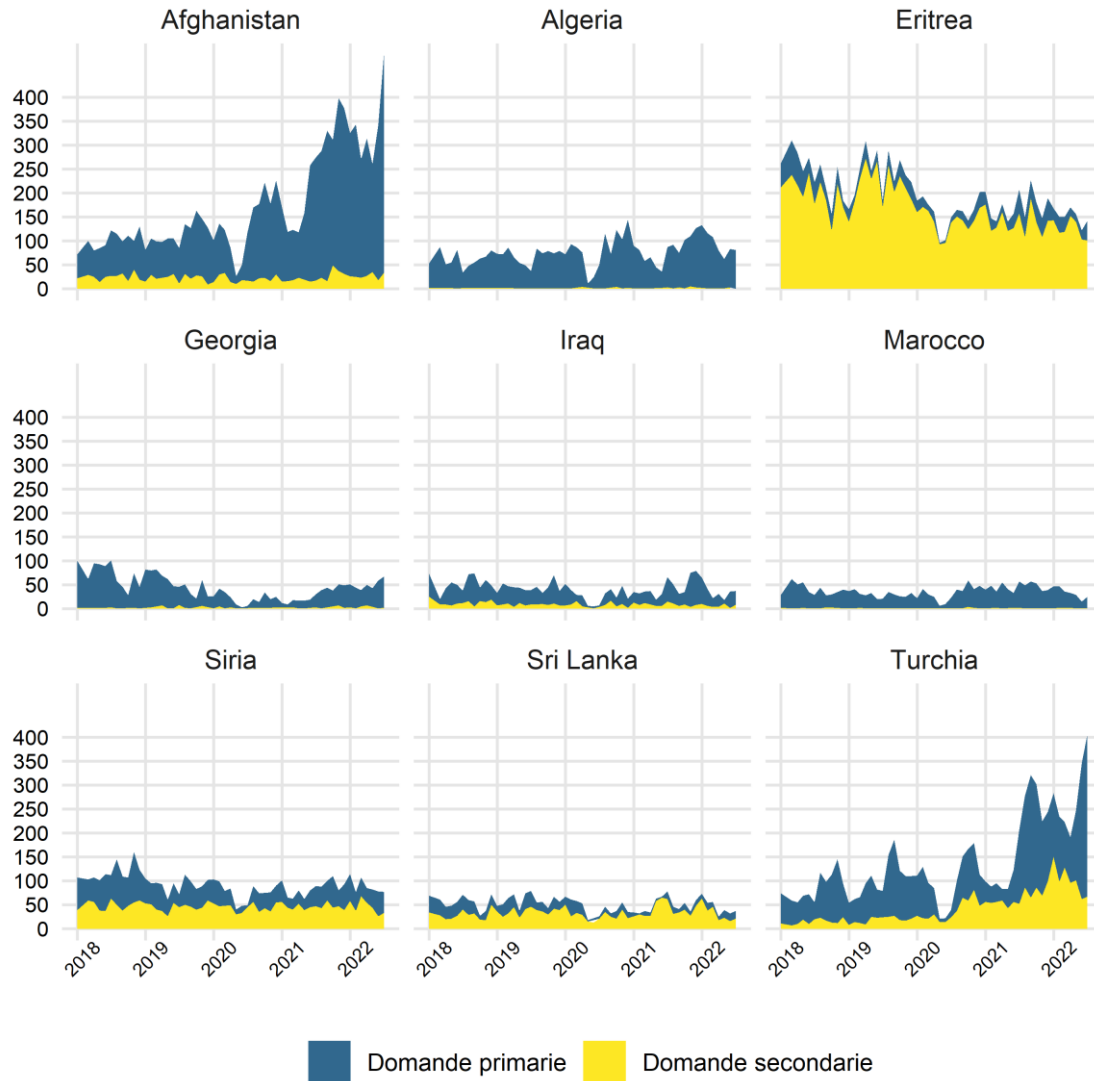

### Grafico 1: domande d'asilo 01.01.2018-30.06.2022 – principali Paesi di provenienza

**Grafico 2: concessioni dell'asilo giugno 2022**

**Grafico 3: concessioni dello statuto di protezione S per età e sesso a fine giugno 2022**

**Grafico 4: concessioni dello statuto di protezione S per nazionalità a fine giugno 2022**